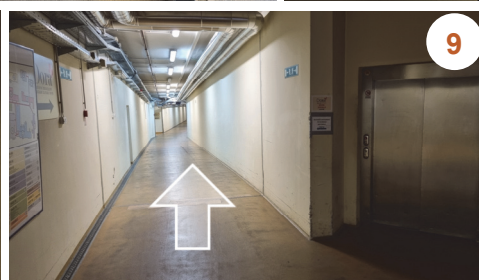

↪ zavijte desno takoj po izstopu iz dvigala

5 m

↪ v podzemnem hodniku nadaljujte pot in nato zavijte pri prvem odcepu levo v smeri objekta 15B (DORA)

21 m