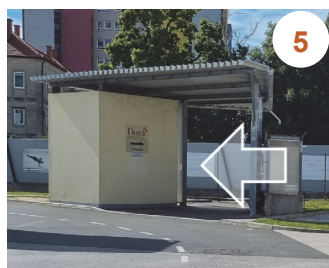

NAVODILA ZA DOSTOP PACIENTOV DO PROSTOROV DORA UKC MARIBOR V ČASU IZVAJANJA GRADBENIH DEL

od vhod na območje UKC Maribor iz smeri Masarykova ulica (iz smeri garažne hiše)

od prostori DORA UKC Maribor

3 min (200 m)

prek Masarykova ulica in podzemni hodnik UKC Maribor
Večinoma ravninska

POZOR: v času gradbenih del je dostop do prostorov DORA omogočen preko podzemnega hodnika UKC Maribor z uporabo dvigala

Vhod na območje UKC Maribor iz smeri Masarykova ulica (iz smeri garažne hiše)

↑ pojdite v smeri vzhod na Masarykova ulica v smeri Ljubljanska ulica

130 m

← zavijte levo v smeri pokritega objekta

i Vhod v dvigalo je iz južne smeri

22 m

2 min (160 m)

Dostop do podzemnega hodnika preko dvigala

↑ nadaljujte pot do vhoda v dvigalo, ki se nahajata južni strani pokritega objekta

i V dvigalu izberite nivo »-1« (podzemni hodnik)

22 m

↪ zavijte desno takoj po izstopu iz dvigala

5 m

↪ v podzemnem hodniku nadaljujte pot in nato zavijte pri prvem odcepu levo v smeri objekta 15B (DORA)

21 m

Dostop DORA preko podzemnega hodnika

↑ nadaljujte pot do vhoda v objekt DORA (objekt 15)

i VHOD DORA JE OZNAČEN NA LEVI STRANI pred steklenimi vrati, ki vodijo v predprostor dvigal

39 s (48 m)

↪ vstopite v prostore DORA na označenem mestu (zadnja vrata na levi strani PRED steklenimi vrati)

Dora
DRŽAVNI PRESEJALNI
PROGRAM ZA RAKA DOJK