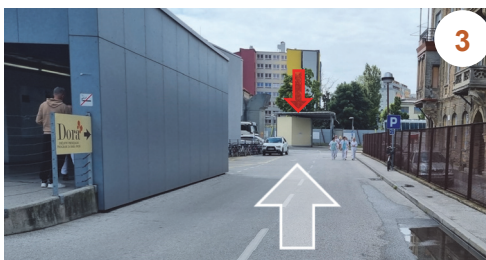

2 min (160 m)

Dostop do podzemnega hodnika preko dvigala

↑ nadaljujte pot do vhoda v dvigalo, ki se nahajata južni strani pokritega objekta

i V dvigalu izberite nivo »-1« (podzemni hodnik)

22 m