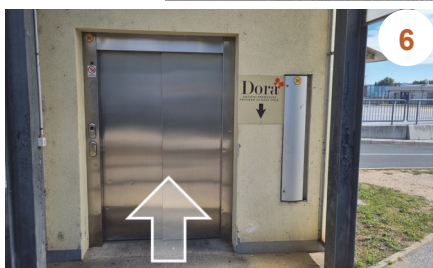

od vhod na območje UKC Maribor iz smeri Masarykova ulica (iz smeri garažne hiše)

od prostori DORA UKC Maribor

3 min (200 m)

prek Masarykova ulica in podzemni hodnik UKC Maribor
Večinoma ravninska

POZOR: v času gradbenih del je dostop do prostorov DORA omogočen preko podzemnega hodnika UKC Maribor z uporabo dvigala

Vhod na območje UKC Maribor iz smeri Masarykova ulica (iz smeri garažne hiše)

↑ pojdite v smeri vzhod na Masarykova ulica v smeri Ljubljanska ulica

130 m

← zavijte levo v smeri pokritega objekta

i Vhod v dvigalo je iz južne smeri

22 m

2 min (160 m)

Dostop do podzemnega hodnika preko dvigala

↑ nadaljujte pot do vhoda v dvigalo, ki se nahajata južni strani pokritega objekta

i V dvigalu izberite nivo »-1« (podzemni hodnik)

22 m

↪ zavijte desno takoj po izstopu iz dvigala