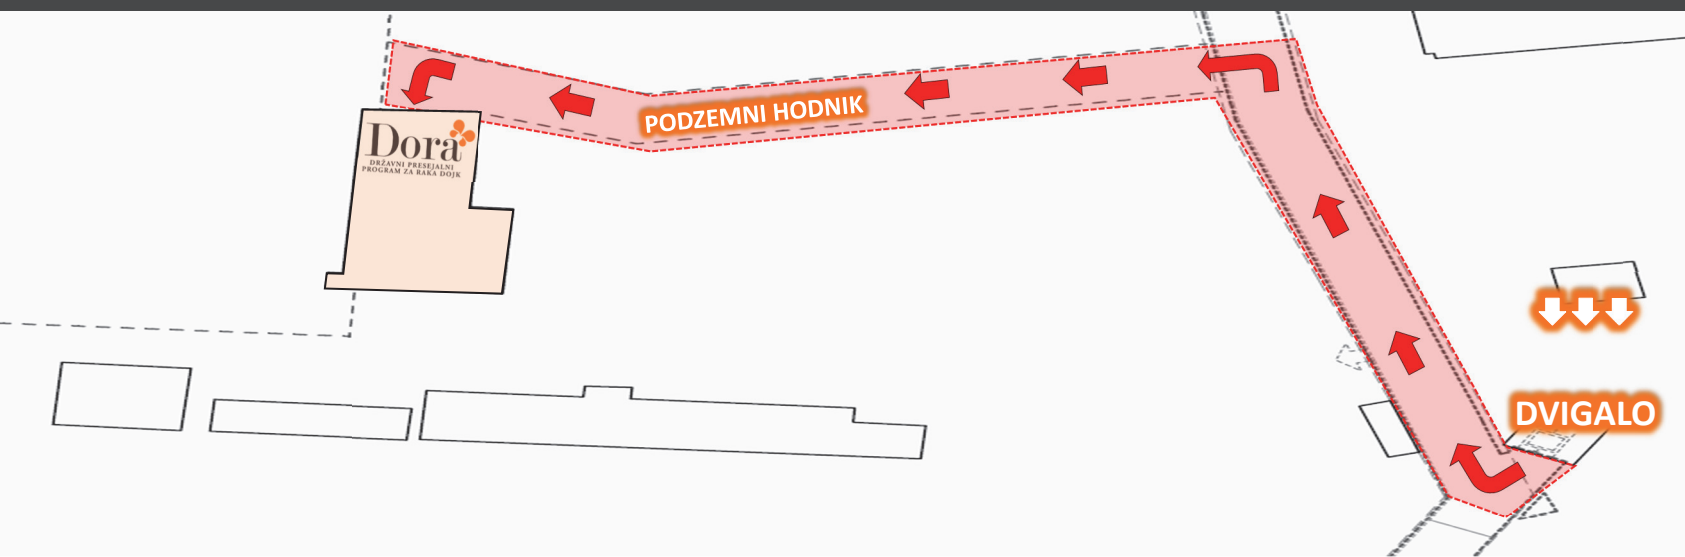

↓↓↓ PRIKAZ DOSTOPA DO PROSTOROV DORA PREKO PODZEMNEGA HODNIKA ↓↓↓

NAVODILA ZA DOSTOP PACIENTOV DO PROSTOROV DORA UKC MARIBOR V ČASU IZVAJANJA GRADBENIH DEL

od vhod na območje UKC Maribor iz smeri Masarykova ulica (iz smeri garažne hiše)

od prostori DORA UKC Maribor

3 min (200 m)

prek Masarykova ulica in podzemni hodnik UKC Maribor
Večinoma ravninska

⚠️ POZOR: v času gradbenih del je dostop do prostorov DORA omogočen preko podzemnega hodnika UKC Maribor z uporabo dvigala

Vhod na območje UKC Maribor iz smeri Masarykova ulica (iz smeri garažne hiše)

↑ pojdite v smeri vzhod na Masarykova ulica v smeri Ljubljanska ulica

130 m

↶ zavijte levo v smeri pokritega objekta

ⓘ Vhod v dvigalo je iz južne smeri

5 m

↪ v podzemnem hodniku nadaljujte pot in nato zavijte pri prvem odcepu levo v smeri objekta 15B (DORA)

21 m

Dostop DORA preko podzemnega hodnika

↑ nadaljujte pot do vhoda v objekt DORA (objekt 15)

i VHOD DORA JE OZNAČEN NA LEVI STRANI pred steklenimi vrati, ki vodijo v predprostor dvigal