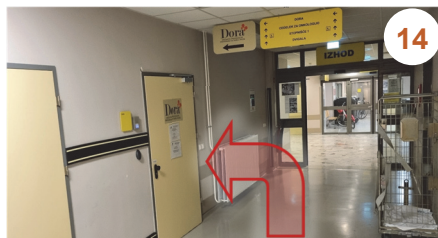

39 s (48 m)

↪ vstopite v prostore DORA na označenem mestu (zadnja vrata na levi strani PRED steklenimi vrati)

Dora
DRŽAVNI PRESEJALNI
PROGRAM ZA RAKA DOJK