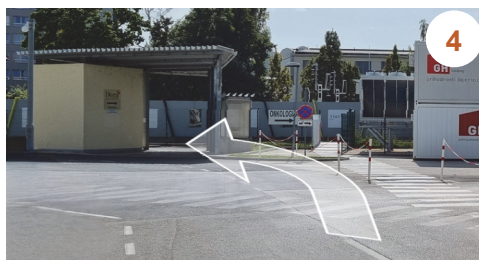

2 min (160 m)

Dostop do podzemnega hodnika preko dvigala

↑ nadaljujte pot do vhoda v dvigalo, ki se nahajata južni strani pokritega objekta

i V dvigalu izberite nivo »-1« (podzemni hodnik)

22 m