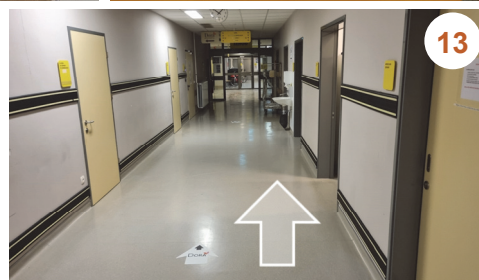

39 s (48 m)

↪ vstopite v prostore DORA na označenem mestu (zadnja vrata na levi strani PRED steklenimi vrati)

Dora
DRŽAVNI PRESEJALNI
PROGRAM ZA RAKA DOJK