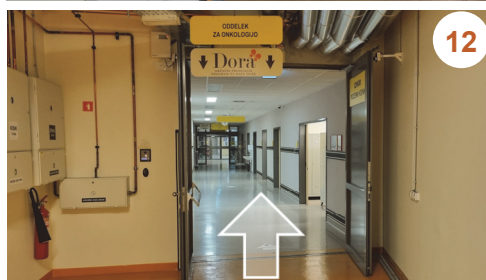

39 s (48 m)

↪ vstopite v prostore DORA na označenem mestu (zadnja vrata na levi strani PRED steklenimi vrati)

Dora
DRŽAVNI PRESEJALNI
PROGRAM ZA RAKA DOJK